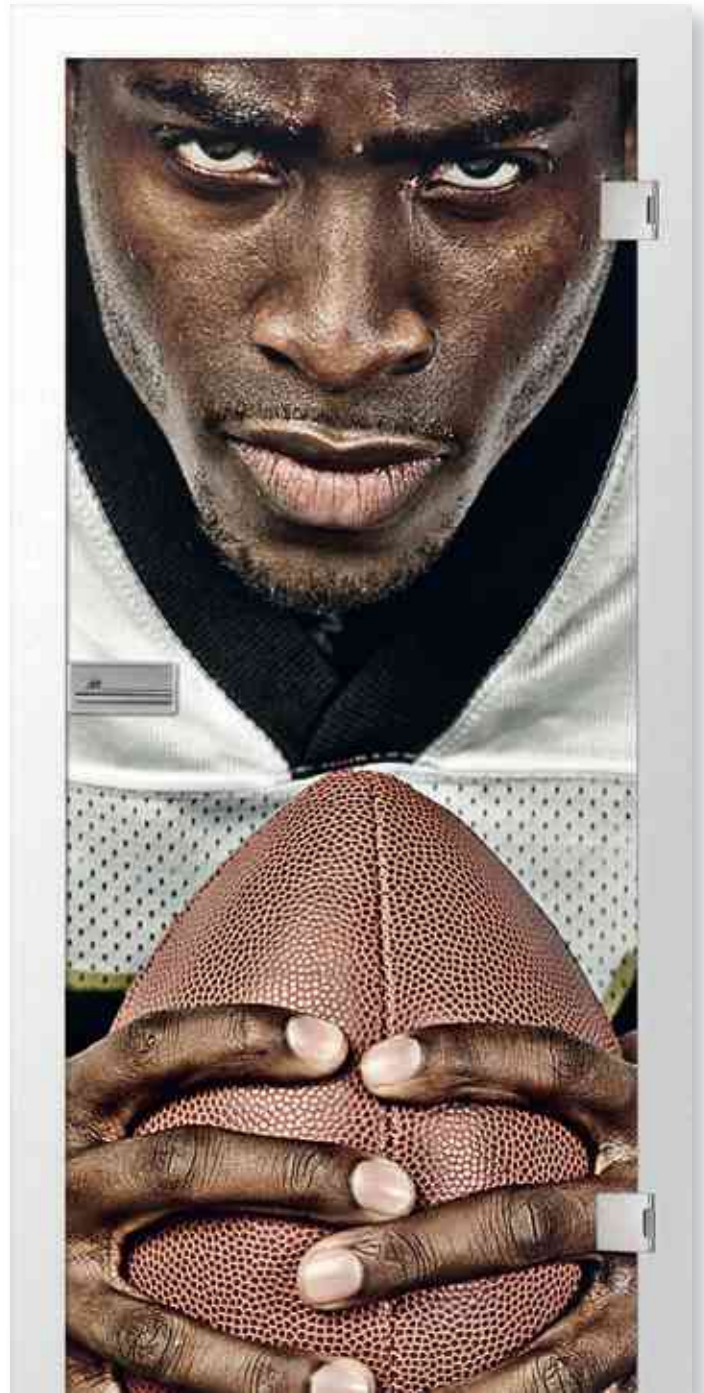

football fotoprint