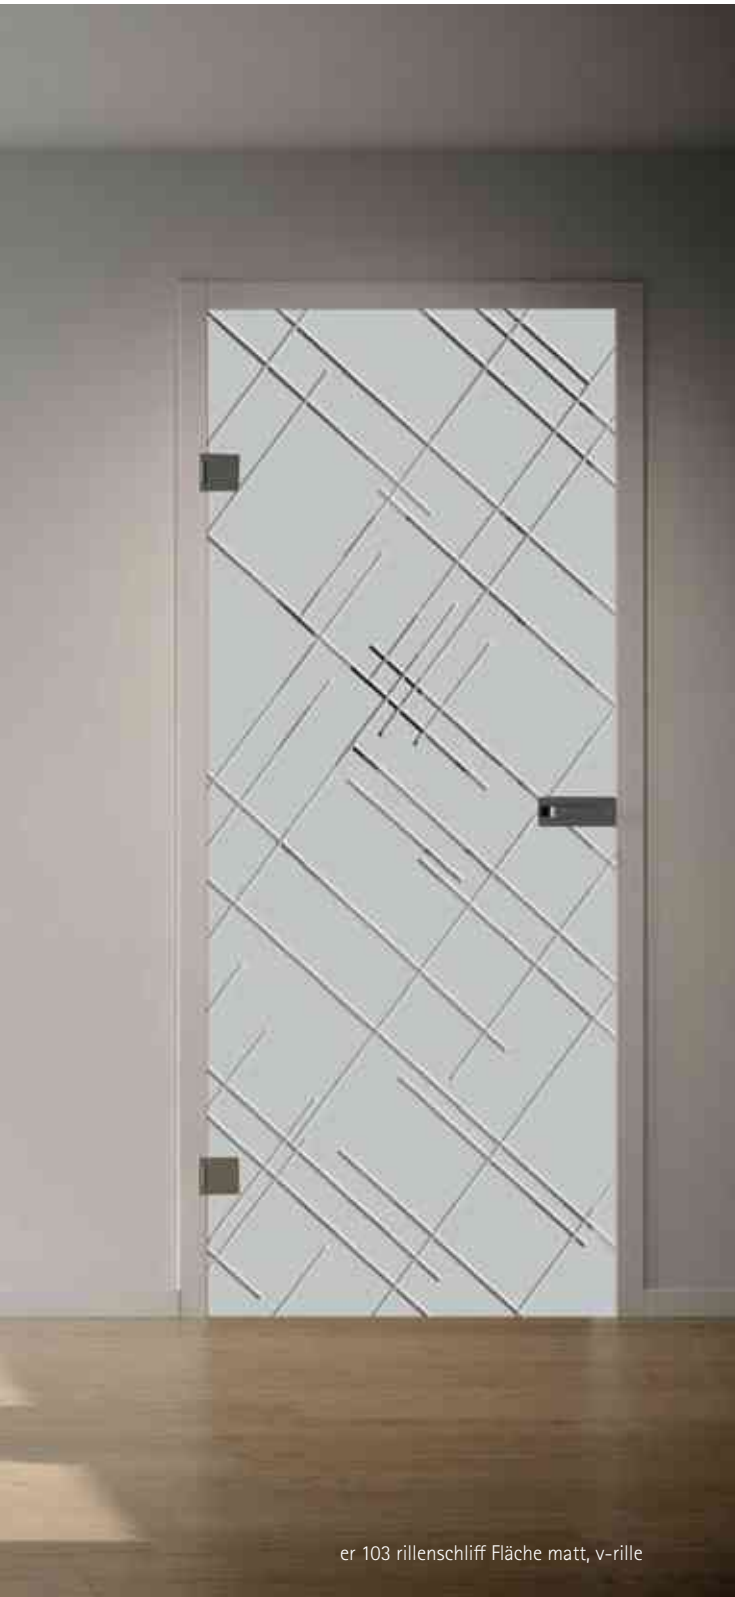

alu
BLOCK
ZARGE

Motiv links: er 103 rillenschliff Fläche klar, v-rille | 1-flügelige Schiebetür mit einem festen Seitenteil

Mehr oder weniger?
Beide Designs zeitlos
und ein echter Blickfang.

er 103 rillenschliff Fläche matt, v-rille