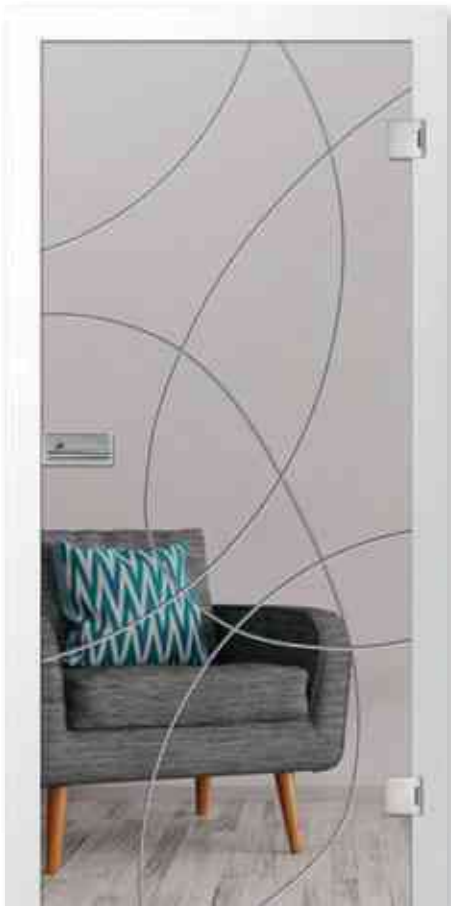

er 71 rillenschliff
Fläche klar, c-rille