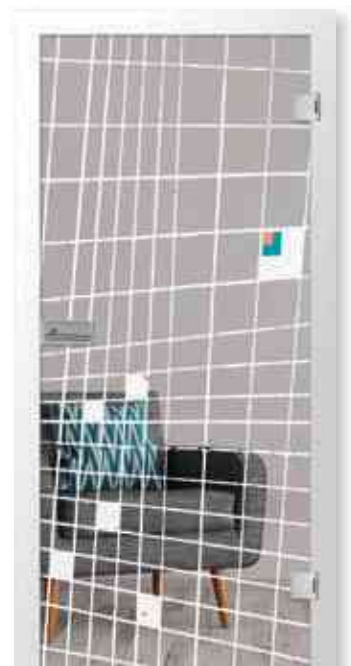

grid 2 mattprint