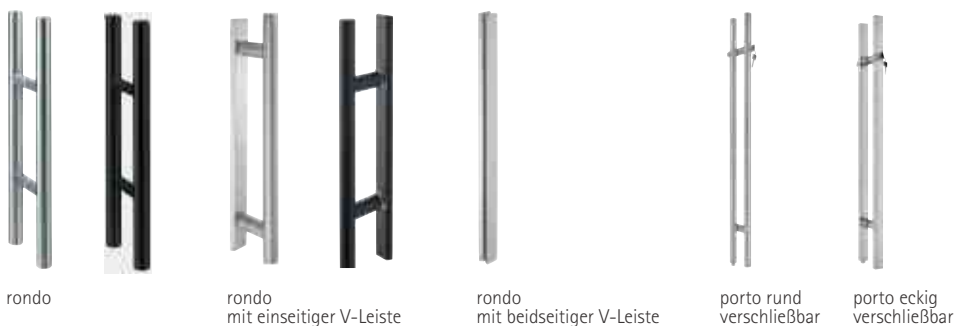

Griffstangen

Die Griffstangen sind in folgenden Ausfuhungen erhaltlich:

- Edelstahl matt
- BLACK|LINE