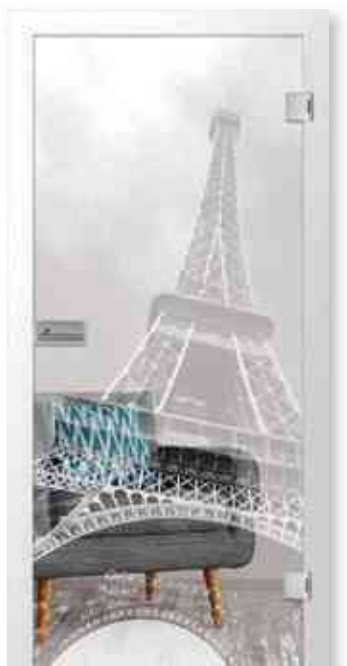

micro 313 micromatt