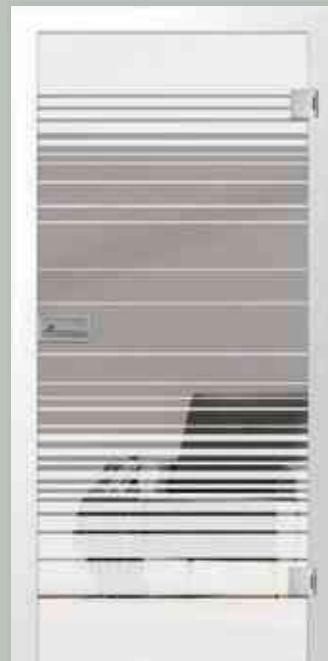

ufficio
klassisch mattiert Motiv klar