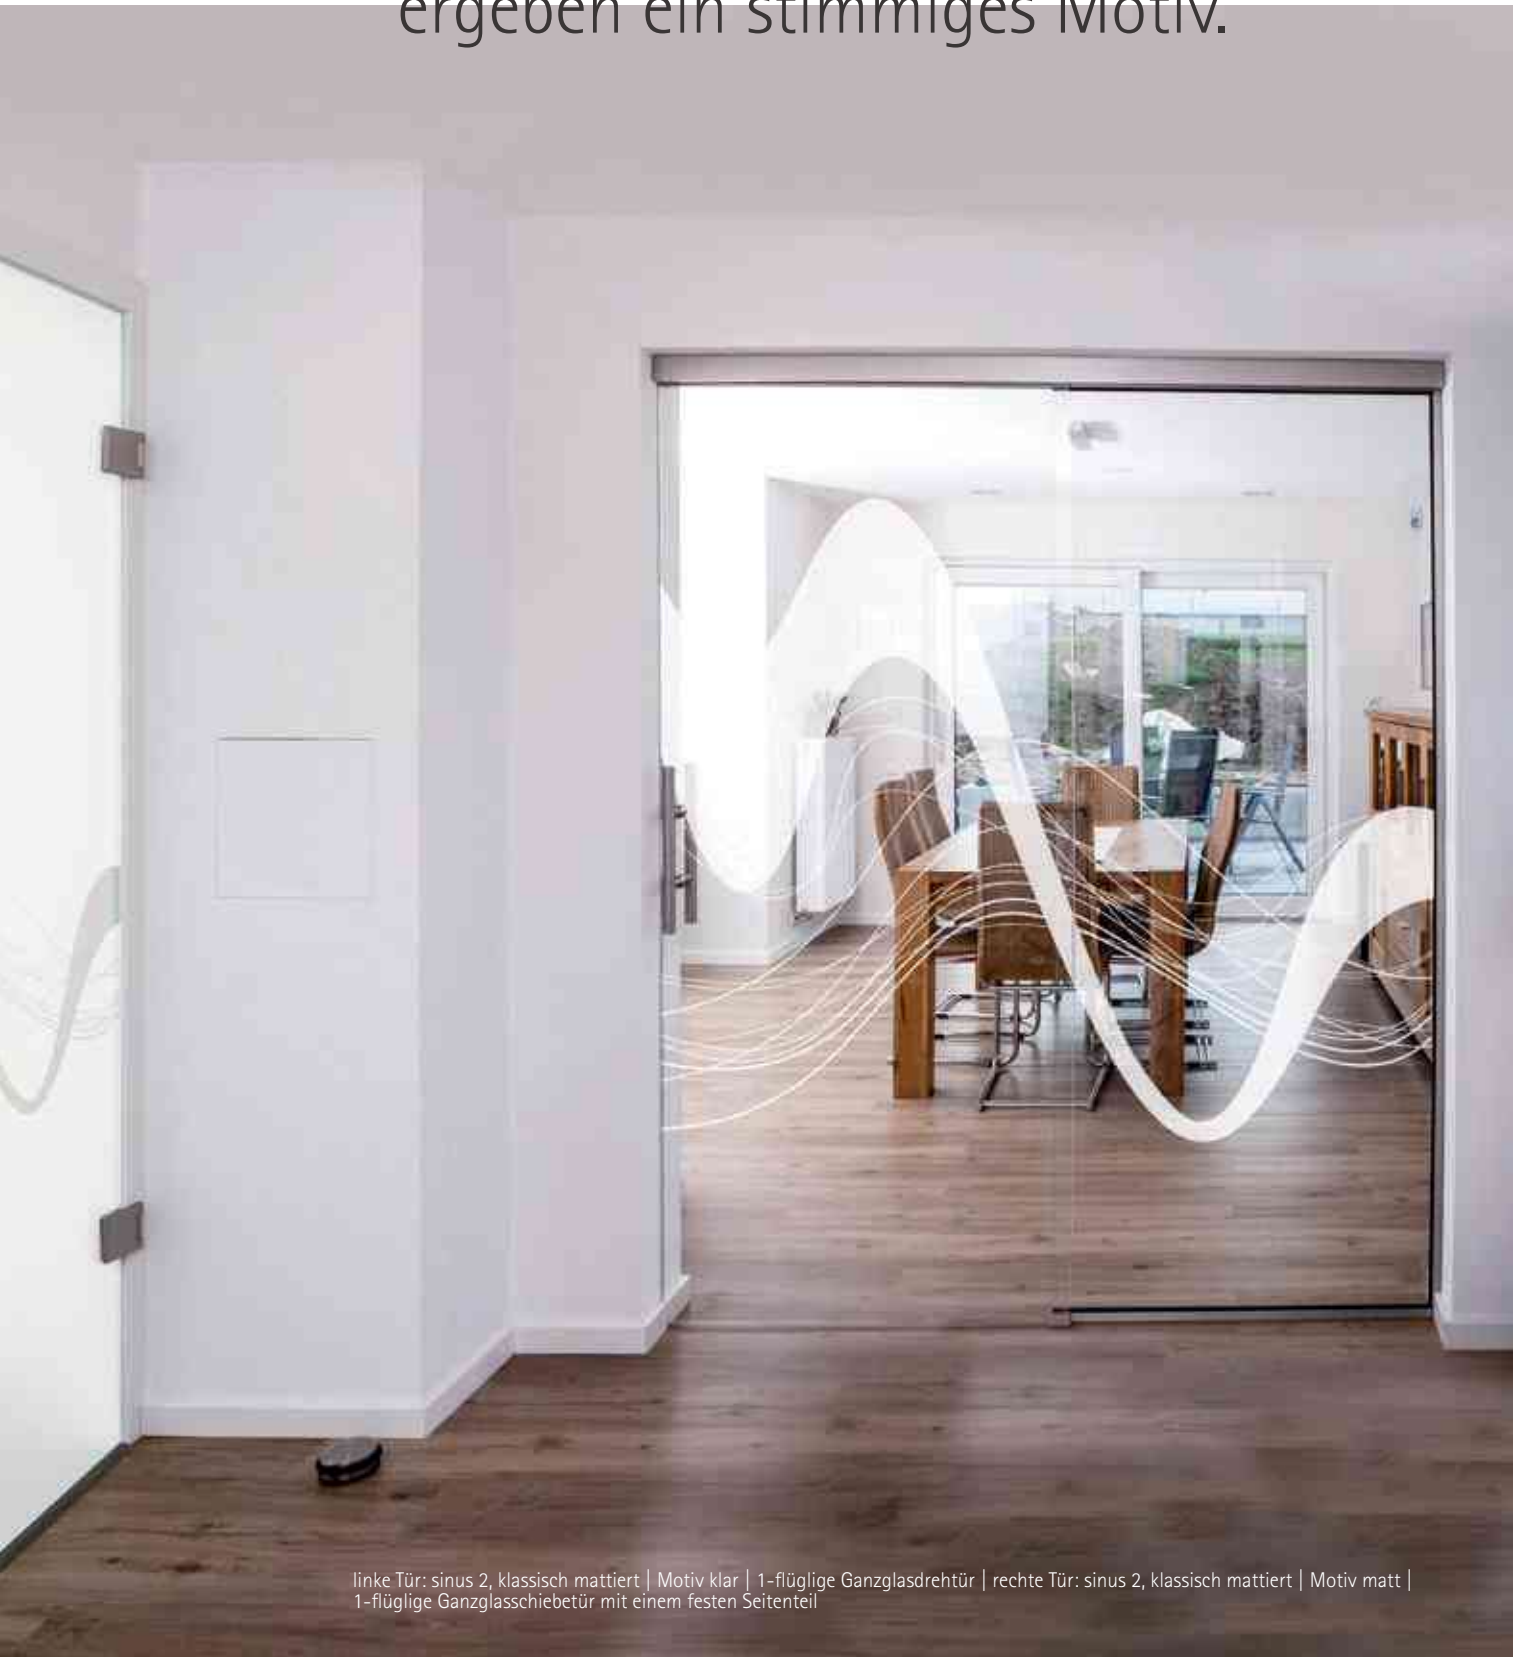

Verschiedene Strukturen kombiniert ergeben ein stimmiges Motiv.

linke Tür: sinus 2, klassisch mattiert | Motiv klar | 1-flüglige Ganzglasdrehtür | rechte Tür: sinus 2, klassisch mattiert | Motiv matt | 1-flüglige Ganzglasschiebetür mit einem festen Seitenteil

MADE IN GERMANY