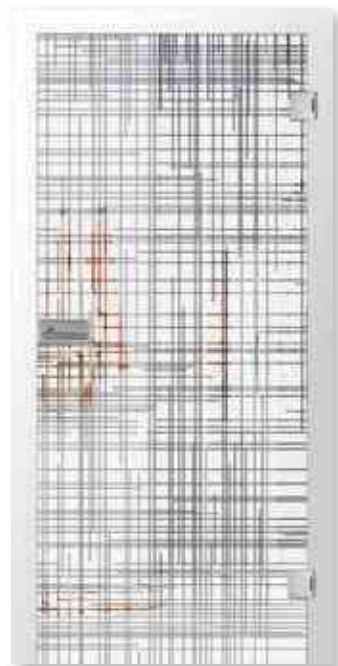

ortello mattprint

twice mattprint

level mattprint

■ ■ ■ MADE IN GERMANY

ortello mattprint | 1-flügelige Ganzglasschiebetür mit Seitenteil

Cuts oder andere feine Linien.

cuts mattprint | Motiv matt

cuts mattprint | Motiv klar