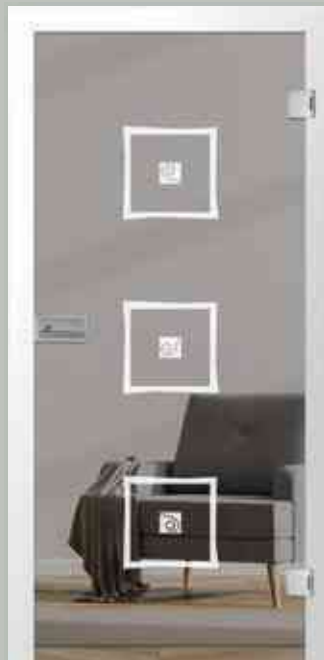

pescara
klassisch mattiert Motiv matt